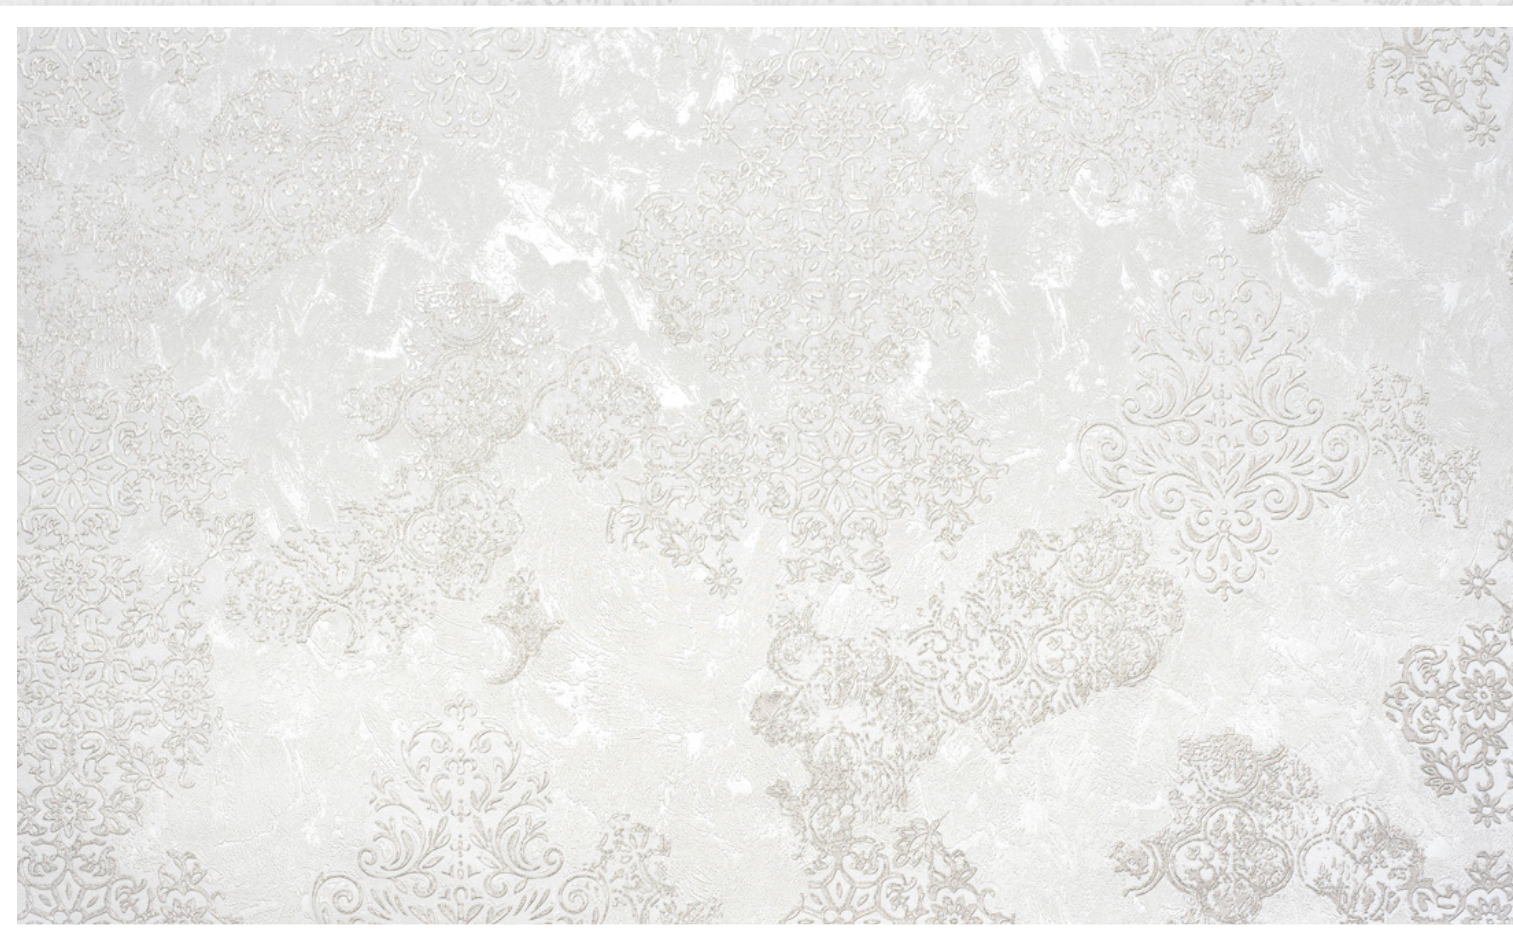

Техника - горячее тиснение на флизелиновой основе
Размер – 1,06*10,05м

SELENA

apt. 287730

architecture

SELENA

арт. 287730

SELENA

арт. 287740